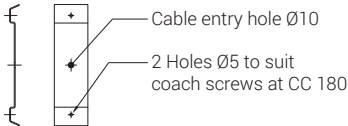

K-LITE

WI9