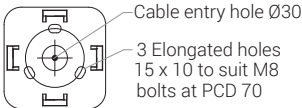

K-LITE

M7