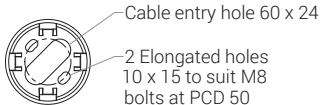

# K-LITE

M6