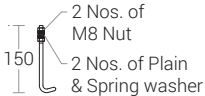

# K-LITE

M6