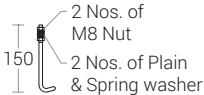

# K-LITE

M5