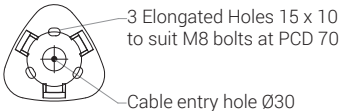

# K-LITE

M5