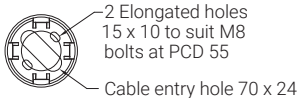

K-LITE

M2