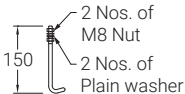

K-LITE

M2