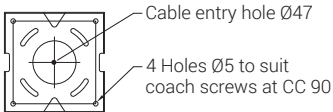

# K-LITE

W28