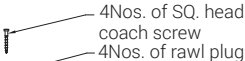

# K-LITE

W28